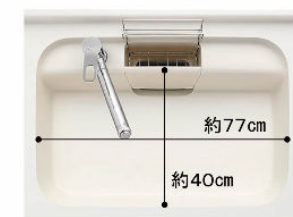

シンク 人造大理石

E シュガーホワイト	I ライムグリーン	M ブロッサドピンク	N ハニートン	F マロンベージュ
------------	-----------	------------	---------	-----------

ワークトップ

人造大理石トップ

インテリアに合わせてカラーコーディネート。耐久性にも優れた人造大理石トップです。

手前の水返しはすっきりスマートな形状に。

シンク

※表示寸法は内寸法です。深さ約19.5cm
※水栓の位置は左右が選べます。
キレイシンク

形がキレイ、色がキレイ、いつもキレイ。3つの「キレイ」がそろいました。

まな板スタンド付ワイヤーポケット

排水口のリングをなくし、汚れが溜まりやすい溝がないので、お手入れが簡単です。

シンク用キャビネット

スライドストッカー(ポケットなし)

空間を有効活用できる、たっぷり収納のストッカー。

包丁差し

コンロ用キャビネット