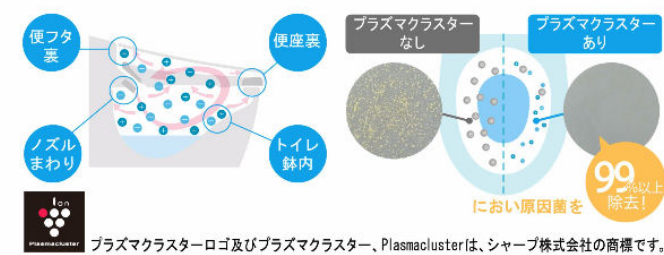

カラーバリエーション	リモコンデザイン
<input type="checkbox"/> BW1 ビュアホワイト <input checked="" type="checkbox"/> BN8 白 <input type="checkbox"/> LR8 ピンク <input type="checkbox"/> BB7 ブルージェ	 壁リモコン

キレイ機能

アquaセラミック

従来の衛生陶器ではできなかった「ガンコな水アカ」も「汚れ」もどちらも落とせる、お掃除ラクラクな衛生陶器です。

落ちるんです
AQUA CERAMIC

パワーストリーム洗浄

強力な水流が便器鉢内のすみずみまで回り、少ない水でもしっかり汚れを洗い流します。

フチレス形状

便器のフチを丸ごとなくし、サッとひと拭き、お掃除ラクラクです。

お掃除ラクラク

鉢内除菌

プラズマクラスターイオンが便器鉢内をまるごと除菌、しっかり消臭。

お掃除リフトアップ

真上をしっかり上がるから、お掃除できなかった便器とのすき間汚れが奥まで楽に拭き取れて、気になるにおいの元もカットします。

キレイ便座

汚れが入りやすい便座のつぎ目がありません。さらに便座裏は防汚素材で、汚れてもサッとひと拭き、お掃除ラクラク。

しっかりエコ

地球環境に配慮した、強力洗浄の超節水トイレ。

「超節水ECO5トイレ」なら、
大13L便器と比べ **約69%**
大8L便器と比べ **約49%**
節水できます。

[試算条件]4人家族(男性2人、女性2人)が大1回/人・日、小3回/人・日使用した場合で算出。

停電対応

停電の際にも手動で便器の水を流すことができます。

フルオート便座

便器に近づくと自動で便フタが開き、離れると閉まり、便フタを開け閉めする必要がありません。節電にもつながります。

コンパクトなフォルム

前出寸法を720mmに抑え、曲線を生かしたデザインとすることでコンパクトなフォルムを実現しました。

温風乾燥