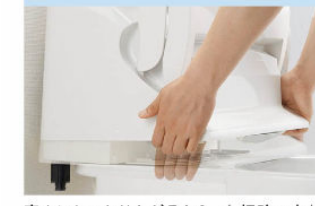

カラーバリエーション	リモコンデザイン
<input type="checkbox"/> BW1 ビュアホワイト <input checked="" type="checkbox"/> BN8 白 <input type="checkbox"/> LR8 ピンク <input type="checkbox"/> BB7 ブルージェ	 壁リモコン

キレイ機能

アquaセラミック

従来の衛生陶器ではできなかった「ガンコな水アカ」も「汚れ」もどちらも落とせる、お掃除ラクラクな衛生陶器です。

落ちるんです
AQUA CERAMIC

パワーストリーム洗浄

強力な水流が便器鉢内のすみずみまで回り、少ない水でもしっかり汚れを洗い流します。

フチレス形状

便器のフチを丸ごとなくし、サッとひと拭き、お掃除ラクラクです。

お掃除ラクラク

鉢内除菌

プラズマクラスターイオンが便器鉢内をまるごと除菌、しっかり消臭。

お掃除リフトアップ

真上をしっかり上がるから、お掃除できなかった便器とのすき間汚れが奥まで楽に拭き取れて、気になるにおいの元もカットします。

キレイ便座

汚れが入りやすい便座のつぎ目がありません。さらに便座裏は防汚素材で、汚れてもサッとひと拭き、お掃除ラクラク。

しっかりエコ

地球環境に配慮した、強力洗浄の超節水トイレ。

「超節水ECO5トイレ」なら、
大13L便器と比べ **約69%**
大8L便器と比べ **約49%**
節水できます。